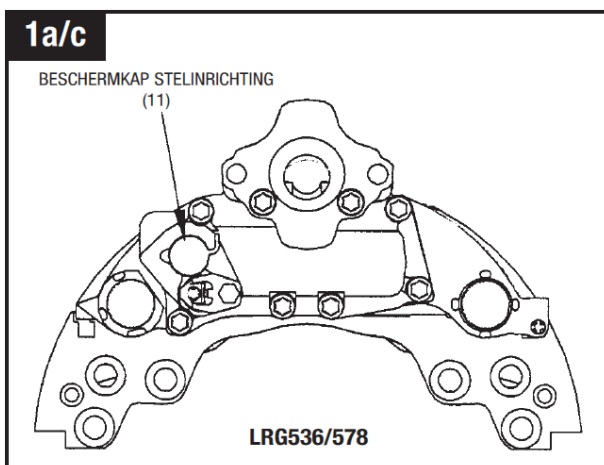

Positie	Omschrijving	Onderdeelnr.
1	Naafdopbout	99543001
2	Naafdop	21226038
3	Naafdop – kilometerteller	21226118
4	Pakking, naafdop	21226119
5	Boutje, borgmoer	21224864
6	Borgmoer	21226003
7	Borgclip	21226117
8	Borgplaat	21226090
9	Lagers	99041035S
10	Keerring	21200321A
11	Naafcomponent – TA, schijfrem, dubbele montage wielen	14226121
11A	Naafcomponent – TA, schijfrem, enkele montage wielen	14226492
12	Remschijf	MBR9004
13	Wielmoer	Zie onderstaande tabel
14	Wielbout, stalen enkele montage & dubbele montage wielen	21226340
14	Wielbout, aluminium enkele montage wielen	21226478
14	Wielbout, aluminium dubbele montage wielen	21226479
15	M16 x 65 Remschijfvestigingsbout D-Duco (DMX)	21227263
15	M16 x 2 x 75 Remschijfvestigingsbout Elsa2 (EMX)	21229839
16	Geharde sluitring	21224978
17	Sensormontageblok	21227415
18	Veerbus, sensor	21213036
19	Sensor	21213034
20	Bout, sensormontageblok	99543002

WIELMOEREN 32mm SLEUTELWIJDTE			
NIEUW ONDERDEELNR.	VERVANGT ONDERDEELNR.	TYPE	BESCHERMLAAG
21226396	21225528 / 21225529	STANDAARD OPEN	DACROMET 500 EN OLIE

Onderdelenlijst TA

TA Remcomponent D-Duco (DMX) & Elsa2 (EMX)

* Achteraanzicht remklauw

Onderdelenlijst TA

TA Remcilinder component D-Duco (DMX) & Elsa2 (EMX)

Onderdelenlijst TA

TA Remcilinder component D-Duco (DMX)

AIR CHAMBER TYPE	PORT ORIENTATION (ANGLE Z°)	
	45°	135°
T14	41226792	41226793
T14/16	41226794	41226795
T14/24	41226796	41226797
T16	41226798	41226799
T16/16	41226800	41226801
T16/24	41226802	41226803
T18	41226804	41226805
T18/24	41226806	41226807
T20	41226808	41226809
T20/24	41226810	41226811
T22	41226812	41226813
T22/24	41226814	41226815
T24	41226816	41226817
T24/24	41226818	41226819
T24/30	41226820	41226821
T27	41226822	41226823
T27/30	41226824	41226825
T30/30	41226826	41226827