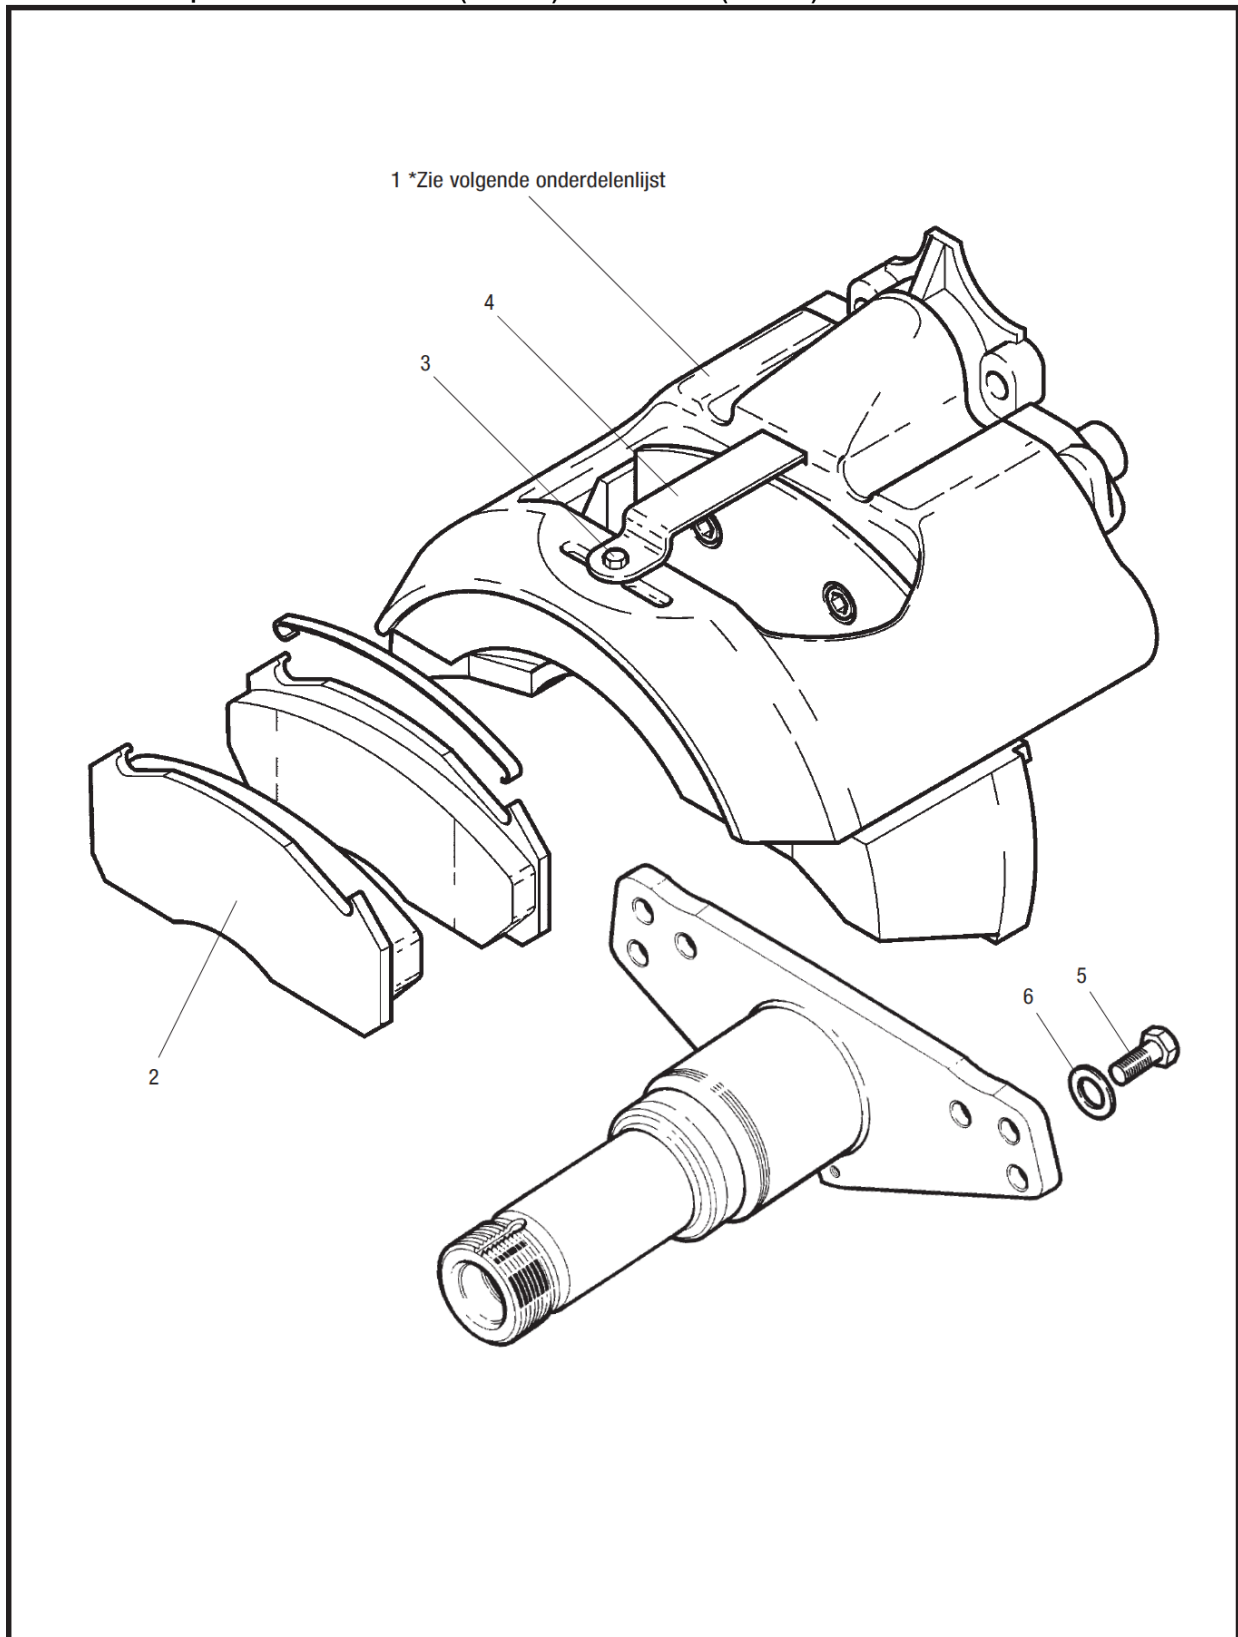

Onderdelenlijst TA

TA Remcomponent D-Duco (DMX) & Elsa2 (EMX)

Onderdelenlijst TA

TA Remcomponent D-Duco (DMX) & Elsa2 (EMX)

Positie	Omschrijving	Onderdeelnr.
1a	Remklauw D Duco, 20mm bevestiging (68033116/68324518/68032959)*	LRG536
1b	Remklauw D Duco, 20mm bevestiging (68033117/68324519/68032960)*	LRG537
1c	Remklauw D Duco, 18mm bevestiging (68033331 /68324553)*	LRG578
1d	Remklauw D Duco, 18mm bevestiging (68033332/ 68324554)*	LRG579
1e	Remklauw Elsa2 (EMX), rechts, 18mm bevestiging	LRG572
1f	Remklauw Elsa2 (EMX), links, 18mm bevestiging	LRG573
2a	Remblokset D-Duco (DMX) (cpl. met veerclip en borgbout)	MDP5057
2b	Remblokset Elsa2 (EMX) (cpl. Met veerclip en borgbout)	MDP5073
3	Remblok Borgbout D-Duco (DMX)	68130034
4	Remblok Borgstrip D-Duco (DMX)	68322265
3-4	Remblok bevestigingskit Elsa2 (EMX)	MCK1174
5	M20 x 50 remklauwbevestigingsbout D-Duco (DMX)	21226651
5	M18 x 50 geflensde remklauwbevestigingsbout D-Duco (DMX) & "alle" Elsa2 (EMX)	21227433
6	Geharde sluitring	21226568
7	Set t.b.v. afdichting geleidingspen (niet afgebeeld) D-Duco (DMX)	MCK1065
7	Set t.b.v. afdichting geleidingspen (niet afgebeeld) Elsa2 (EMX)	MCK1140
8	Set t.b.v. drukplunjer (niet afgebeeld) D-Duco (DMX)	MCK1238
8	Set t.b.v. drukplunjer (niet afgebeeld) Elsa2 (EMX)	MCK1139
9	Set t.b.v. geleidingspenbout (niet afgebeeld) D-Duco (DMX)	MCK1066
10	Afdichting drukplunjer (niet afgebeeld) D-Duco (DMX)	68324854
10	Afdichting drukplunjer (niet afgebeeld) Elsa2 (EMX)	68323746
11	Afdichting verstelbare stift D-Duco (DMX) & Elsa2 (EMX)	68322655

* Achteraanzicht remklauw