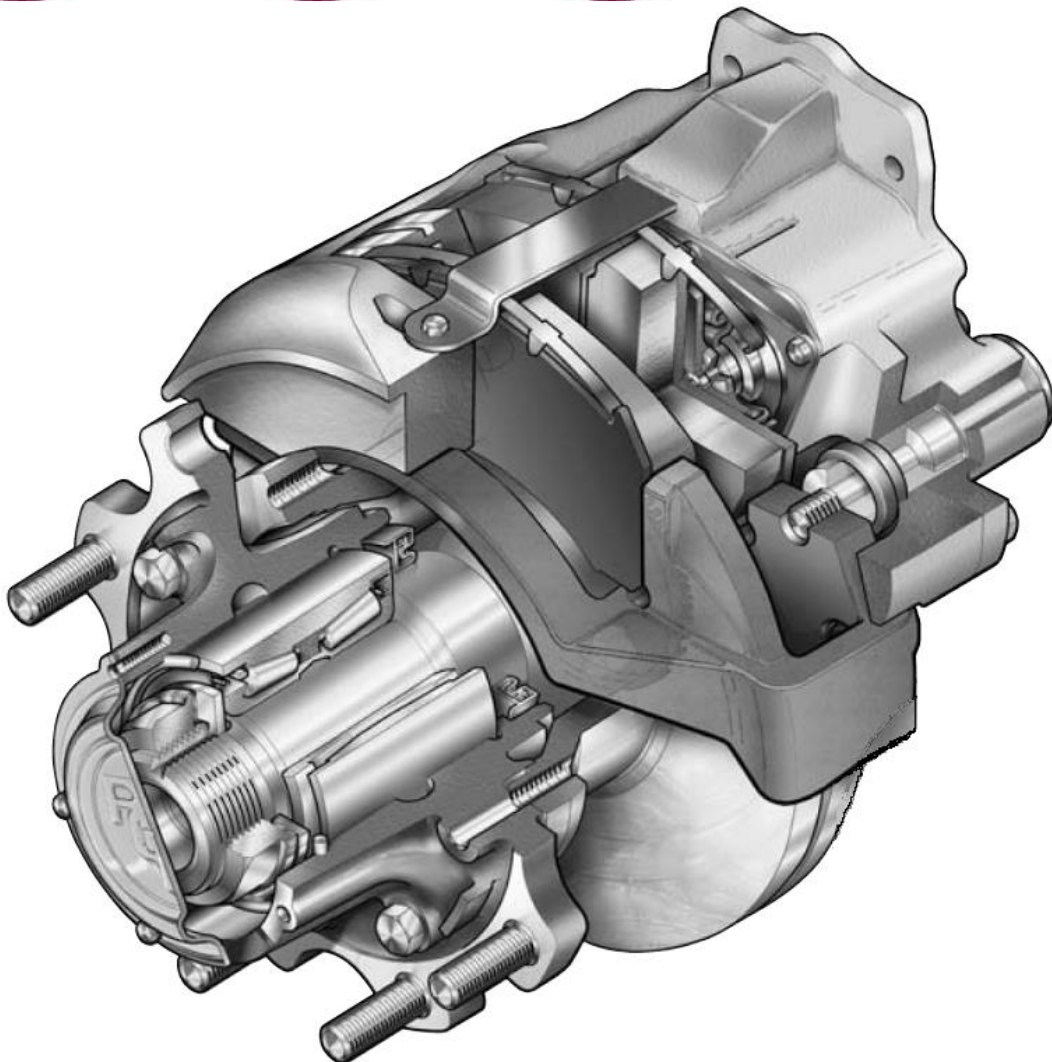

ROR Trailer Producten

Onderdelenlijst assen en remmen

Assen TA-serie **SCHIJFREMMEN**

Onderdelenlijst TA

TA Naafcomponent

Onderdelenlijst TA

TA naaf – schijf – ABS component - Schijfrem D-duco (DMX) & Elsa2 (EMX)

Positie	Omschrijving	Onderdeelnr.
1	Naafdopbout	99543001
2	Naafdop	21226038
3	Naafdop – kilometerteller	21226118
4	Pakking, naafdop	21226119
5	Boutje, borgmoer	21224864
6	Borgmoer	21226003
7	Borgclip	21226117
8	Borgplaat	21226090
9	Lagers	99041035S
10	Keerring	21200321A
11	Naafcomponent – TA, schijfrem, dubbele montage wielen	14226121
11A	Naafcomponent – TA, schijfrem, enkele montage wielen	14226492
12	Remschijf	MBR9004
13	Wielmoer	Zie onderstaande tabel
14	Wielbout, stalen enkele montage & dubbele montage wielen	21226340
14	Wielbout, aluminium enkele montage wielen	21226478
14	Wielbout, aluminium dubbele montage wielen	21226479
15	M16 x 65 Remschijfvestigingsbout D-Duco (DMX)	21227263
15	M16 x 2 x 75 Remschijfvestigingsbout Elsa2 (EMX)	21229839
16	Geharde sluitring	21224978
17	Sensormontageblok	21227415
18	Veerbus, sensor	21213036
19	Sensor	21213034
20	Bout, sensormontageblok	99543002

WIELMOEREN 32mm SLEUTELWIJDTE			
NIEUW ONDERDEELNR.	VERVANGT ONDERDEELNR.	TYPE	BESCHERMLAAG
21226396	21225528 / 21225529	STANDAARD OPEN	DACROMET 500 EN OLIE

Onderdelenlijst TA

TA Remcomponent D-Duco (DMX) & Elsa2 (EMX)

* Achteraanzicht remklauw

Onderdelenlijst TA

TA Remcilinder component D-Duco (DMX) & Elsa2 (EMX)

Onderdelenlijst TA

TA Remcilinder component D-Duco (DMX)

AIR CHAMBER TYPE	PORT ORIENTATION (ANGLE Z°)	
	45°	135°
T14	41226792	41226793
T14/16	41226794	41226795
T14/24	41226796	41226797
T16	41226798	41226799
T16/16	41226800	41226801
T16/24	41226802	41226803
T18	41226804	41226805
T18/24	41226806	41226807
T20	41226808	41226809
T20/24	41226810	41226811
T22	41226812	41226813
T22/24	41226814	41226815
T24	41226816	41226817
T24/24	41226818	41226819
T24/30	41226820	41226821
T27	41226822	41226823
T27/30	41226824	41226825
T30/30	41226826	41226827