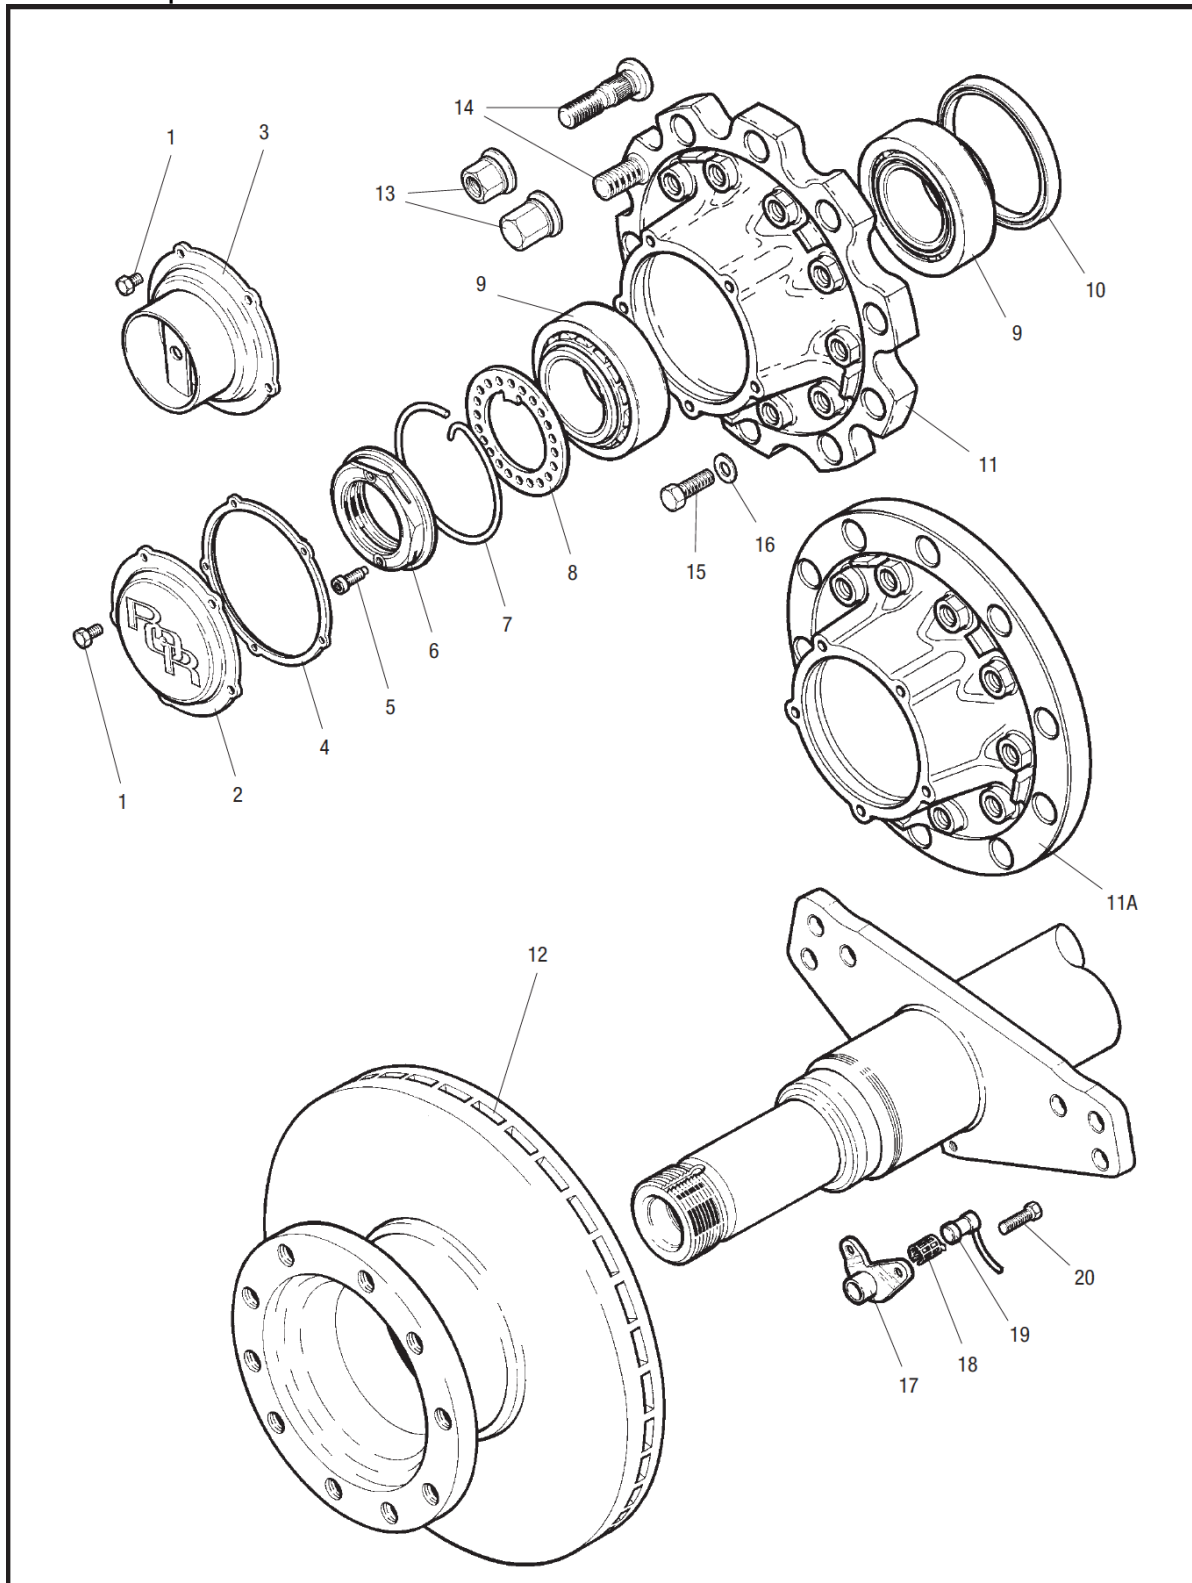

ROR Trailer Producten

Onderdelenlijst assen en remmen

Assen TA-serie **SCHIJFREMMEN**

Onderdelenlijst TA

TA Naafcomponent

Onderdelenlijst TA

TA naaf – schijf – ABS component - Schijfrem D-duco (DMX) & Elsa2 (EMX)

Positie	Omschrijving	Onderdeelnr.
1	Naafdopbout	99543001
2	Naafdop	21226038
3	Naafdop – kilometerteller	21226118
4	Pakking, naafdop	21226119
5	Boutje, borgmoer	21224864
6	Borgmoer	21226003
7	Borgclip	21226117
8	Borgplaat	21226090
9	Lagers	99041035S
10	Keerring	21200321A
11	Naafcomponent – TA, schijfrem, dubbele montage wielen	14226121
11A	Naafcomponent – TA, schijfrem, enkele montage wielen	14226492
12	Remschijf	MBR9004
13	Wielmoer	Zie onderstaande tabel
14	Wielbout, stalen enkele montage & dubbele montage wielen	21226340
14	Wielbout, aluminium enkele montage wielen	21226478
14	Wielbout, aluminium dubbele montage wielen	21226479
15	M16 x 65 Remschijfvestigingsbout D-Duco (DMX)	21227263
15	M16 x 2 x 75 Remschijfvestigingsbout Elsa2 (EMX)	21229839
16	Geharde sluitring	21224978
17	Sensormontageblok	21227415
18	Veerbus, sensor	21213036
19	Sensor	21213034
20	Bout, sensormontageblok	99543002

WIELMOEREN 32mm SLEUTELWIJDTE			
NIEUW ONDERDEELNR.	VERVANGT ONDERDEELNR.	TYPE	BESCHERMLAAG
21226396	21225528 / 21225529	STANDAARD OPEN	DACROMET 500 EN OLIE

Onderdelenlijst TA

TA Remcomponent D-Duco (DMX) & Elsa2 (EMX)

* Achteraanzicht remklauw

Onderdelenlijst TA

TA Remcilinder component D-Duco (DMX) & Elsa2 (EMX)

Onderdelenlijst TA

TA Remcilinder component D-Duco (DMX)

AIR CHAMBER TYPE	PORT ORIENTATION (ANGLE Z°)	
	45°	135°
T14	41226792	41226793
T14/16	41226794	41226795
T14/24	41226796	41226797
T16	41226798	41226799
T16/16	41226800	41226801
T16/24	41226802	41226803
T18	41226804	41226805
T18/24	41226806	41226807
T20	41226808	41226809
T20/24	41226810	41226811
T22	41226812	41226813
T22/24	41226814	41226815
T24	41226816	41226817
T24/24	41226818	41226819
T24/30	41226820	41226821
T27	41226822	41226823
T27/30	41226824	41226825
T30/30	41226826	41226827