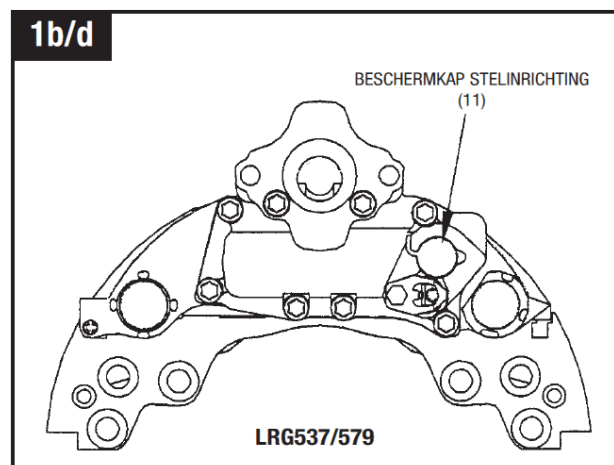

Positie	Omschrijving	Onderdeelnr.
1	Naafdopbout	99543001
2	Naafdop	21226038
3	Naafdop – kilometerteller	21226118
4	Pakking, naafdop	21226119
5	Boutje, borgmoer	21224864
6	Borgmoer	21226003
7	Borgclip	21226117
8	Borgplaat	21226090
9	Lagers	99041035S
10	Keerring	21200321A
11	Naafcomponent – TA, schijfrem, dubbele montage wielen	14226121
11A	Naafcomponent – TA, schijfrem, enkele montage wielen	14226492
12	Remschijf	MBR9004
13	Wielmoer	Zie onderstaande tabel
14	Wielbout, stalen enkele montage & dubbele montage wielen	21226340
14	Wielbout, aluminium enkele montage wielen	21226478
14	Wielbout, aluminium dubbele montage wielen	21226479
15	M16 x 65 Remschijfvestigingsbout D-Duco (DMX)	21227263
15	M16 x 2 x 75 Remschijfvestigingsbout Elsa2 (EMX)	21229839
16	Geharde sluitring	21224978
17	Sensormontageblok	21227415
18	Veerbus, sensor	21213036
19	Sensor	21213034
20	Bout, sensormontageblok	99543002

WIELMOEREN 32mm SLEUTELWIJDTE			
NIEUW ONDERDEELNR.	VERVANGT ONDERDEELNR.	TYPE	BESCHERMLAAG
21226396	21225528 / 21225529	STANDAARD OPEN	DACROMET 500 EN OLIE

Onderdelenlijst TA

TA Remcomponent D-Duco (DMX) & Elsa2 (EMX)

* Achteraanzicht remklauw

Onderdelenlijst TA

TA Remcilinder component D-Duco (DMX) & Elsa2 (EMX)

Onderdelenlijst TA

TA Remcilinder component D-Duco (DMX)

AIR CHAMBER TYPE	PORT ORIENTATION (ANGLE Z°)	
	45°	135°
T14	41226792	41226793
T14/16	41226794	41226795
T14/24	41226796	41226797
T16	41226798	41226799
T16/16	41226800	41226801
T16/24	41226802	41226803
T18	41226804	41226805
T18/24	41226806	41226807
T20	41226808	41226809
T20/24	41226810	41226811
T22	41226812	41226813
T22/24	41226814	41226815
T24	41226816	41226817
T24/24	41226818	41226819
T24/30	41226820	41226821
T27	41226822	41226823
T27/30	41226824	41226825
T30/30	41226826	41226827